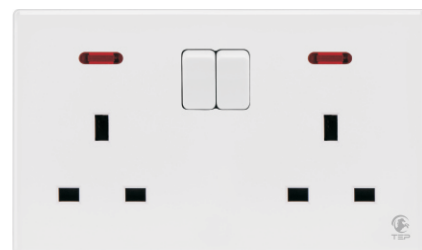

**TEP7007019**  
2 gang smart switch  
10pcs/box  
100pcs/carton

**TEP7007020**  
3 gang smart switch  
10pcs/box  
100pcs/carton

**TEP7007021**  
4 gang smart switch  
10pcs/box  
100pcs/carton

**TEP7007016**  
13A single socket with switch  
10pcs/box  
100pcs/carton