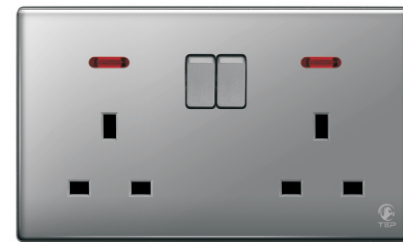

**TEP7007006**  
1 gang smart switch  
10pcs/box  
100pcs/carton

**TEP7007007**  
2 gang smart switch  
10pcs/box  
100pcs/carton

**TEP7007008**  
3 gang smart switch  
10pcs/box  
100pcs/carton

**TEP7007009**  
4 gang smart switch  
10pcs/box  
100pcs/carton

**TEP7007010**  
13A single socket with switch  
10pcs/box  
100pcs/carton

**TEP7007011**  
Double 13A socket with switch  
10pcs/box  
100pcs/carton

**TEP7007012**  
1 gang smart switch  
10pcs/box  
100pcs/carton